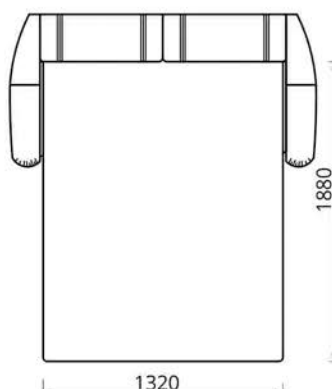

Дополнительные особенности/

дадатковыя асаблівасці/

additional features:

ящик для белья/

скрыня для бялізны/

box for linen

Кресло/Фатэль/Armchair

ПРУЖИНЫЙ БЛОК/
СПРУЖЫННЫ БЛОК/
SPRING UNIT

КОЖА/
СКУРА/
LEATHER

ИСКУССТВЕННАЯ КОЖА/
ШТУЧНАЯ СКУРА/
ARTIFICIAL LEATHER

ТЕКСТИЛЬ/
ТЭКСТЫЛЬ/
TEXTILES