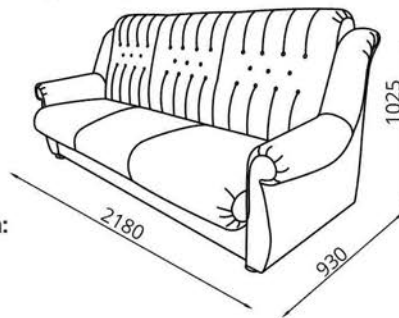

Диван-кровать/Канэпа-ложак/Sofa Bed:

Крэсла/Фатэлы/Folding

Диван-кровать/Канэпа-ложак/Sofa Bed:
 L2180xВ930xН1025

Спальное место/спальное месца/sleeps:
 L1870xВ1350

Кресло/Фатэль/Armchair:
 L950xВ930xН975