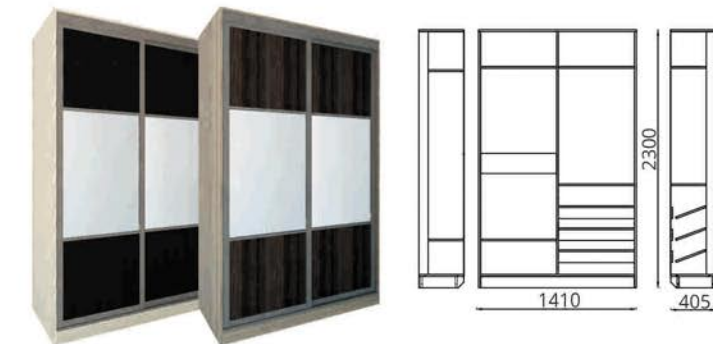

Шкаф для одежды «Ольга» (2-х дверный)
Шафа для адзення «Вольга» (2-х дзверная)
Wardrobe «Olga» (2-door)
L1410xB405xH2300