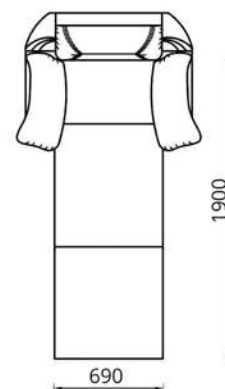

Кресло-кровать/Фатэль-ложак/Chair-bed
L1120xВ950xH970

Спальное место/спальная месца/sleeps:
L1900xВ690

Наполнитель/напаўняльнік/filler:
пружинный блок/спружынны блок/spring unit

Трансформация/трансфармацыя/transformation:
«Конрад» (MT-6)/«Конрад» (MT-6)/«Conrad» (MT-6)

Обивка/абіўка/upholstery:
ткань, натуральная или искусственная кожа/
тканіна, натуральная або штучная скура/
fabric, leather or artificial leather

Дополнительные особенности/
дадатковыя асаблівасці/
additional features:

подушки крепятся на молнии и липучке/
падушкі мацуюцца на маланкі і ліпучкі/
cushions are attached with zippers and velcro