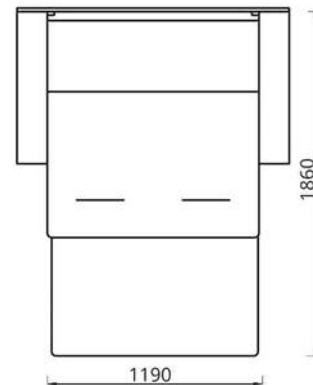

ПРУЖИНЫЙ БЛОК/
СПРУЖЫННЫ БЛОК/
SPRING UNIT

ИСКУССТВЕННАЯ КОЖА/
ШТУЧНАЯ СКУРА/
ARTIFICIAL LEATHER

ТЕКСТИЛЬ/
ТЭКСТЫЛЬ/
TEXTILES