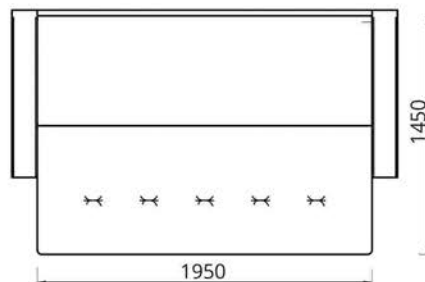

Диван-кровать/Канпа-ложак/Sofa Bed:
L2280xВ1000xН900

Спальное место/спальная месца/sleeps:
L1950xВ1450

Наполнитель/напаўняльнік/filler:
пружинный блок/спружынны блок/spring unit

Трансформация/трансфармацыя/transformation:
«Еврокнижка»/«Еўракіжка»/«Euro book»

Обивка/абіўка/upholstery:

ткань искусственная кожа/
тканіна або штучная скура/
fabric or artificial leather

**Дополнительные особенности/
дадатковыя асаблівасці/
additional features:**

ящик для белья, съёмные чехлы подушек,
хромированные ножки/
скрыня для бялізны, здымныя чэхлы падушак,
храмаваныя ножкі/
box for linen, removable covers of pillows,
chrome plated legs