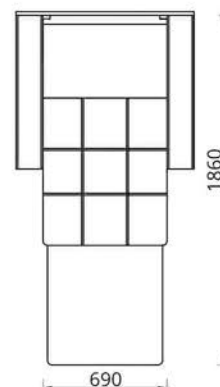

ПРУЖИНЫЙ БЛОК/
СПРУЖЫННЫ БЛОК/
SPRING UNIT

ИСКУССТВЕННАЯ КОЖА/
ШТУЧНАЯ СКУРА/
ARTIFICIAL LEATHER

ТЕКСТИЛЬ/
ТЭКСТЫЛЬ/
TEXTILES