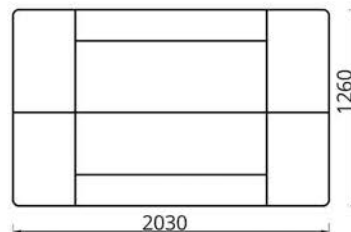

Набор мебели для отдыха «ОЛИВИЯ»
Гарнітур мэблі для адпачынку «АЛІВІЯ»
Furniture set for relaxing «OLIVIA»

Диван-кровать/Канэпа-ложак/Sofa Bed:
L2030xВ960xН980
Спальное место/спальное месца/sleeps:
L2030xВ1260
Кресло раскладное/
Фатэль раскладны/
Folding chair:
L870xВ960xН980
Банкетка/Банкетка/Bench:
L870xВ720xН480
Спальное место (кресло+банкетка)/
Спальное месца (крэсла+банкетка)/
Bed (chair+bench):
L1975xВ870

Наполнитель/напаўняльнік/filler:

эластычны пенаполиурэтан/
эластычны пенаполиурэтан/
flexible polyurethane foam

Трансформация/трансфармацыя/transformation:

«Книжка»/«Кніжка»/«Book»

Обивка/абіўка/upholstery:
ткань или искусственная кожа/
тканіна або штучная скура/
fabric or artificial leather

Дополнительные особенности/дадатковыя асаблівасці/additional features:

ящики для белья в диване-кроватье, банкетке и кресле, съёмные чехлы подушек,
разложенное кресло+банкетка=спальное место, хромированные ножки/
скрыня для бялізны ў канэпа-ложку, банкетцы і фатэлі, здымныя чэхлы падушак,
раскладзены фатэль+банкетка=спальнае месца, храмаваныя ножкі/
drawers for clothes in a sofa bed, removable covers of pillows,
bench and chair unfolded chair+bench=sleeper, chrome plated legs

Банкетка/Банкетка/Bench

ЭЛАСТИЧНЫ ПЕНАПОЛИУРЕТАН/
ЭЛАСТЫЧНЫ ПЕНАПОЛІУРЭТАН/
FLEXIBLE POLYURETHANE FOAM

ИСКУССТВЕННАЯ КОЖА/
ШТУЧНАЯ СКУРА/
ARTIFICIAL LEATHER

ТЕКСТИЛЬ/
ТЭКСТЫЛЬ/
TEXTILES