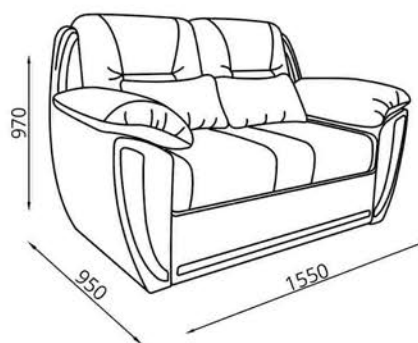

Диван-кровать/Канапа-ложак/Sofa Bed:
L1550xB950xH970

Спальное место/спальная месца/sleeps:
L1900xB1080

Наполнитель/напаўняльнік/filler:
пружинны блок/спружынны блок/spring unit

Трансфармацыя/трансфармацыя/transformation:
«Конрад» (MT-6)/«Конрад» (MT-6)/«Conrad» (MT-6)

Обивка/абіўка/upholstery:
ткань, натуральная или искусственная кожа/
тканіна, натуральная або штучная скура/
fabric, leather or artificial leather

**Дополнительные особенности/
дадатковыя асаблівасці/
additional features:**

подушки крепятся на молнии и липучке/
падушкі мацаюцца на маланкі і ліпучкі/
cushions are attached with zippers and velcro