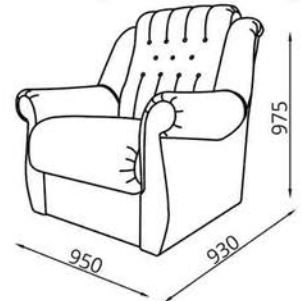

Диван-кровать/Канэпа-ложак/Sofa Bed:

Крэсла/Фатэлы/Folding

Диван-кровать/Канэпа-ложак/Sofa Bed:
 L2180xВ930xН1025

Спальное место/спальное месца/sleeps:
 L1870xВ1350

Кресло/Фатэль/Armchair:
 L950xВ930xН975