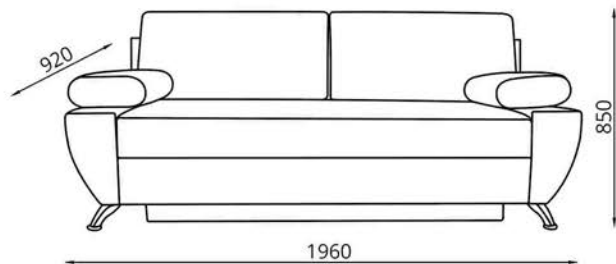

ПРУЖИНЫЙ БЛОК/
СПРУЖЫННЫ БЛОК/
SPRING UNIT

ТЕКСТИЛЬ/
ТЭКСТЫЛЬ/
TEXTILES