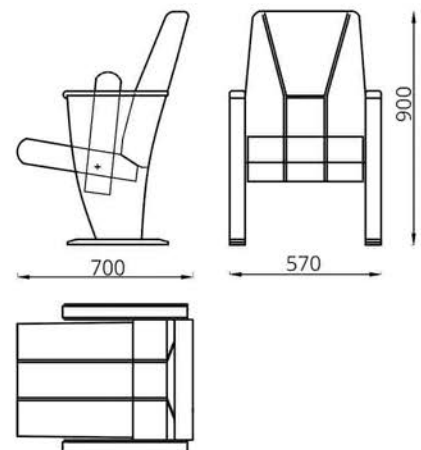

**Кресла для зрительных залов
Фатэлі для глядзельных залаў
Chairs for auditoria**

Кресло для зрительных залов
с узким гнutoкляным подлокотником/
Фатэль для глядзельных залаў
з вузкім гнutoкляным падлакотнікам/
Armchair for auditoriums
with narrow bent glued armrest

Кресло/Фатэль/Armchair:
L590xB700xH900

Обивка/абіўка/upholstery:
тканіна, натуральная или искусственная кожа/
фатэліна, натуральная або штучная скура/
fabric, leather or artificial leather

**Дополнительные особенности/
дадатковыя асаблівасці/
additional features:**

подлокотник из шпона дуба/
падлакотнік з шпону дуба/
armrest in oak veneer

Кресло для зрительных залов
с широким гнutoкляным подлокотником/
Фатэль для глядзельных залаў
з шырокім гнutoкляным падлакотнікам/
Armchair for auditoriums wide Bent glued armrest

Кресло/Фатэль/Armchair:
L670xB700xH900

Кресло для зрительных залов
с узким прямым подлокотником/
Фатэль для глядзельных залаў
з вузкім прамым падлакотнікам/
Armchair for auditoriums
with a narrow straight armrest

Кресло/Фатэль/Armchair:
L590xB700xH900

Кресло для зрительных залов
на деревянной ноге/
Фатэль для глядзельных залаў
на драўлянай назе/
Armchair for auditoriums
with a wooden leg

Кресло/Фатэль/Armchair:
L570xB700xH900