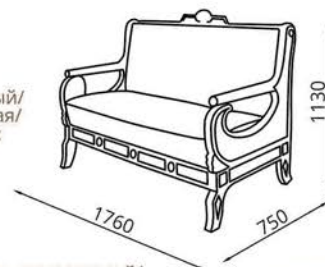

Стандарт/стандарт/standard

Диван трёхместный/
Канәпа трохмёсная/
Three-seat sofa: