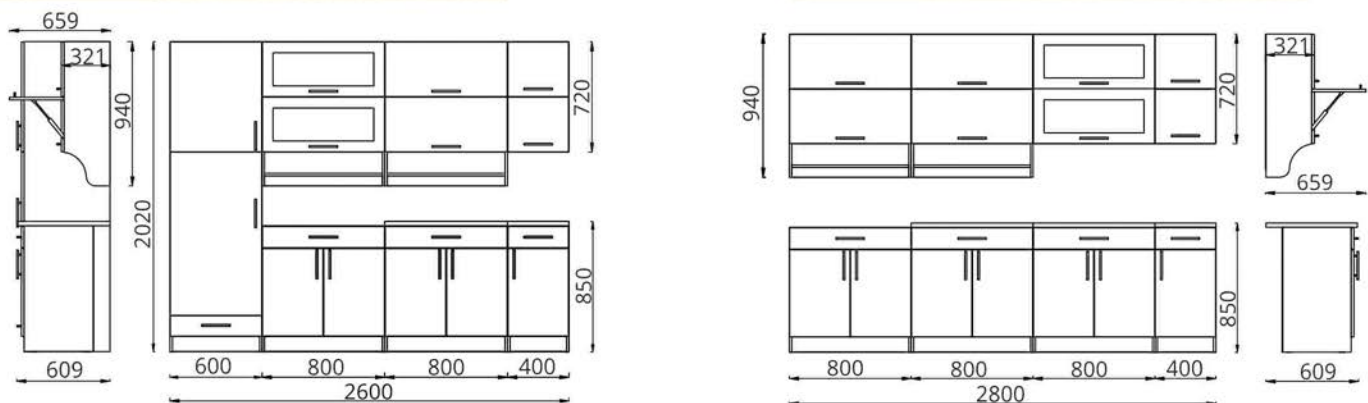

Набор для кухни «2600»
Гарнітур для кухні «2600»
A set of kitchen «2600»

Набор для кухни «2800»
Гарнітур для кухні «2800»
A set of kitchen «2800»