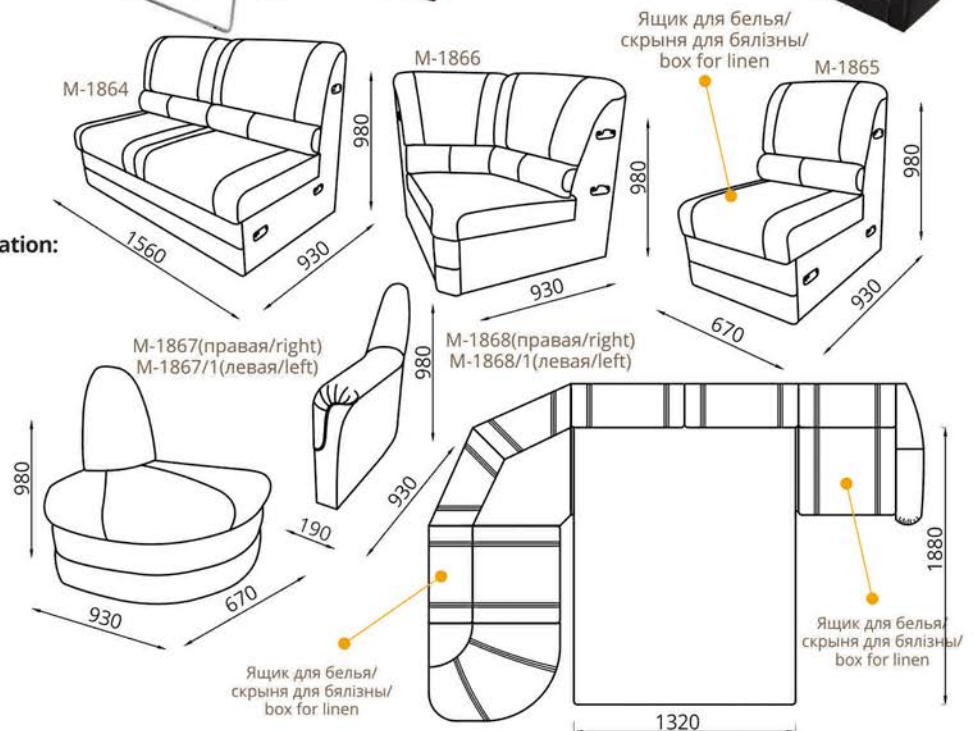

Исполнение/выкананне/performance:

право- и левостороннее/
права- і левабаковае/
right- and left-hand

ПРУЖИННЫЙ БЛОК/
СПРУЖЫННЫ БЛОК/
SPRING UNIT

КОЖА/
СКУРА/
LEATHER

ИСКУССТВЕННАЯ КОЖА/
ШТУЧНАЯ СКУРА/
ARTIFICIAL LEATHER

ТЕКСТИЛЬ/
ТЭКСТЫЛЬ/
TEXTILES