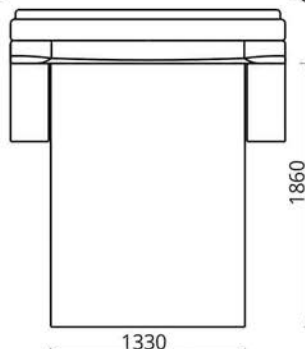

Обивка/абіўка/upholstery:

ткань или искусственная кожа/
тканіна або штучная скура/
fabric or artificial leather

ЭЛАСТИЧНЫ ПЕНОПОЛІУРЭТАН/
ЭЛАСТИЧНЫ ПЕНАПОЛІУРЭТАН/
FLEXIBLE POLYURETHANE FOAM

ИСКУССТВЕННАЯ КОЖА/
ШТУЧНАЯ СКУРА/
ARTIFICIAL LEATHER

ТЕКСТИЛЬ/
ТЭКСТЫЛЬ/
TEXTILES