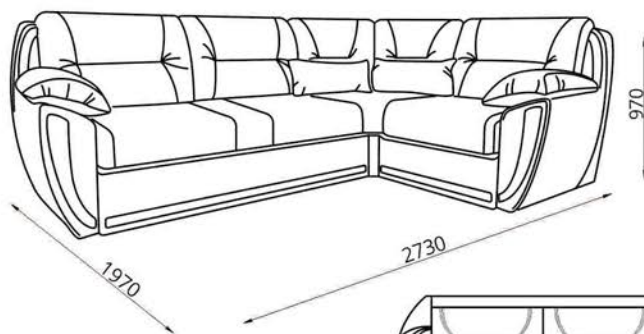

ПРУЖИНЫЙ БЛОК/
СПРУЖЫННЫ БЛОК/
SPRING UNIT

КОЖА/
СКУРА/
LEATHER

ИСКУССТВЕННАЯ КОЖА/
ШТУЧНАЯ СКУРА/
ARTIFICIAL LEATHER

ТЕКСТИЛЬ/
ТЭКСТЫЛЬ/
TEXTILES

декор из
древесины

ДЕКОР ИЗ ДРЕВЕСИНЫ/
ДЭКОР З ДРАЎІНЫ/
DECOR WOOD