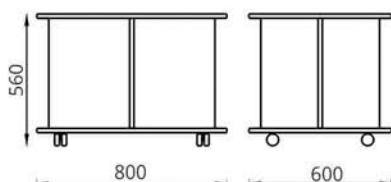

L800xB600xH560