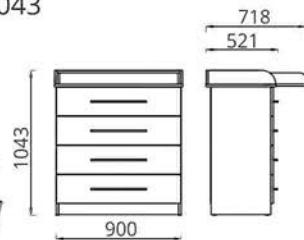

L900xB521(718)xH1043