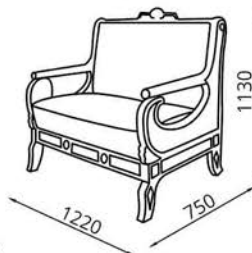

Диван двухместный/
Канәпа двумёсная/
Two-seat sofa