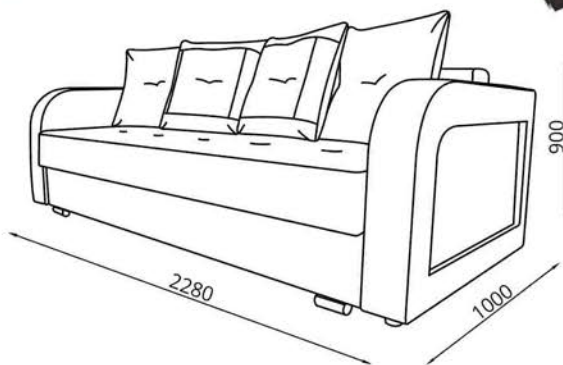

Диван-кровать/Канпа-ложак/Sofa Bed:
L2280xВ1000xН900

Спальное место/спальная месца/sleeps:
L1950xВ1450

Наполнитель/напаўняльнік/filler:
пружинный блок/спружынны блок/spring unit

Трансформация/трансфармацыя/transformation:
«Еврокнижка»/«Еўракіжка»/«Euro book»

Обивка/абіўка/upholstery:

ткань искусственная кожа/
тканіна або штучная скура/
fabric or artificial leather

**Дополнительные особенности/
дадатковыя асаблівасці/
additional features:**

ящик для белья, съёмные чехлы подушек,
хромированные ножки/
скрыня для бялізны, здымныя чэхлы падушак,
храмаваныя ножкі/
box for linen, removable covers of pillows,
chrome plated legs