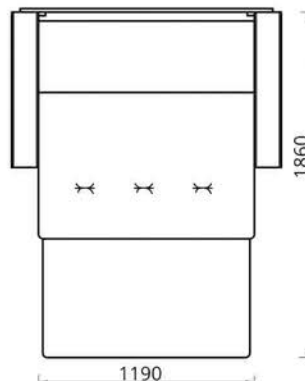

ПРУЖИНЫЙ БЛОК/
СПРУЖЫННЫ БЛОК/
SPRING UNIT

ИСКУССТВЕННАЯ КОЖА/
ШТУЧНАЯ СКУРА/
ARTIFICIAL LEATHER

ТЕКСТИЛЬ/
ТЭКСТЫЛЬ/
TEXTILES