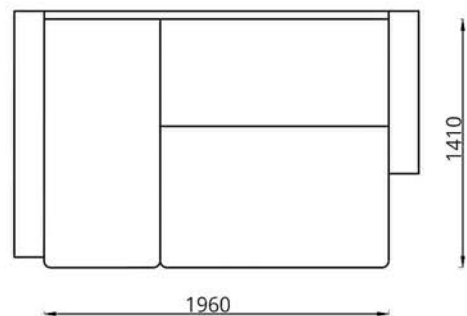

Исполнение/выкананне/performance:

право- и левостороннее/

права- і левабаковае/

right- and left-hand

ПРУЖИННЫЙ БЛОК/
СПРУЖЫННЫ БЛОК/
SPRING UNIT

ИСКУССТВЕННАЯ КОЖА/
ШТУЧНАЯ СКУРА/
ARTIFICIAL LEATHER

ТЕКСТИЛЬ/
ТЭКСТЫЛЬ/
TEXTILES