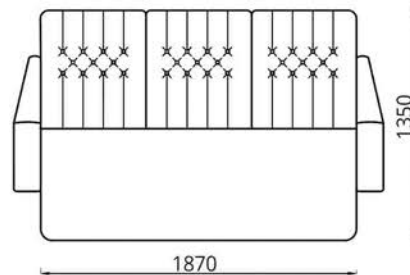

Диван-кровать/Канэпа-ложак/Sofa Bed:

Крэсла/Фатэлы/Folding

Диван-кровать/Канэпа-ложак/Sofa Bed:
 L2180xВ930xН1025

Спальное место/спальное месца/sleeps:
 L1870xВ1350

Кресло/Фатэль/Armchair:
 L950xВ930xН975