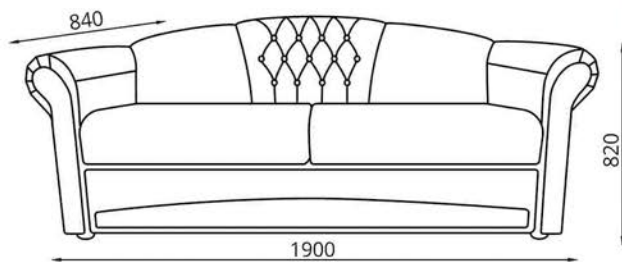

Диван-кровать/Канәпа-ложак/Sofa Bed:
 L1900xВ840xН820

Спальное место/спальная месца/sleeps:
 L1900xВ1390

Наполнитель/напаўняльнік/filler:
 пружинный блок/
 спружынны блок/
 spring unit

Трансформация/трансфармацыя/transformation:
 «Французская раскладушка»/
 «Французская раскладанка»/
 «French clamshell»