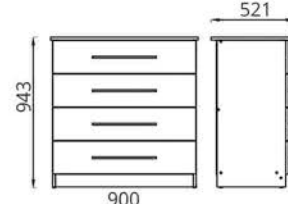

L900xB521xH943