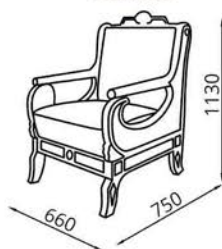

Кресло/
Фатэль/
Armchair

ПРУЖИНЫЙ БЛОК/
СПРУЖЫНЫ БЛОК/
SPRING UNIT