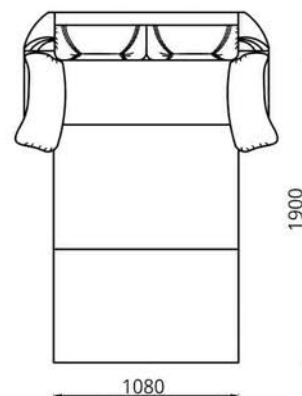

Диван-кровать/Канапа-ложак/Sofa Bed:
L1550xB950xH970

Спальное место/спальная месца/sleeps:
L1900xB1080

Наполнитель/напаўняльнік/filler:
пружинны блок/спружынны блок/spring unit

Трансфармацыя/трансфармацыя/transformation:
«Конрад» (MT-6)/«Конрад» (MT-6)/«Conrad» (MT-6)

Обивка/абіўка/upholstery:
ткань, натуральная или искусственная кожа/
тканіна, натуральная або штучная скура/
fabric, leather or artificial leather

**Дополнительные особенности/
дадатковыя асаблівасці/
additional features:**

подушки крепятся на молнии и липучке/
падушкі мацаюцца на маланкі і ліпучкі/
cushions are attached with zippers and velcro