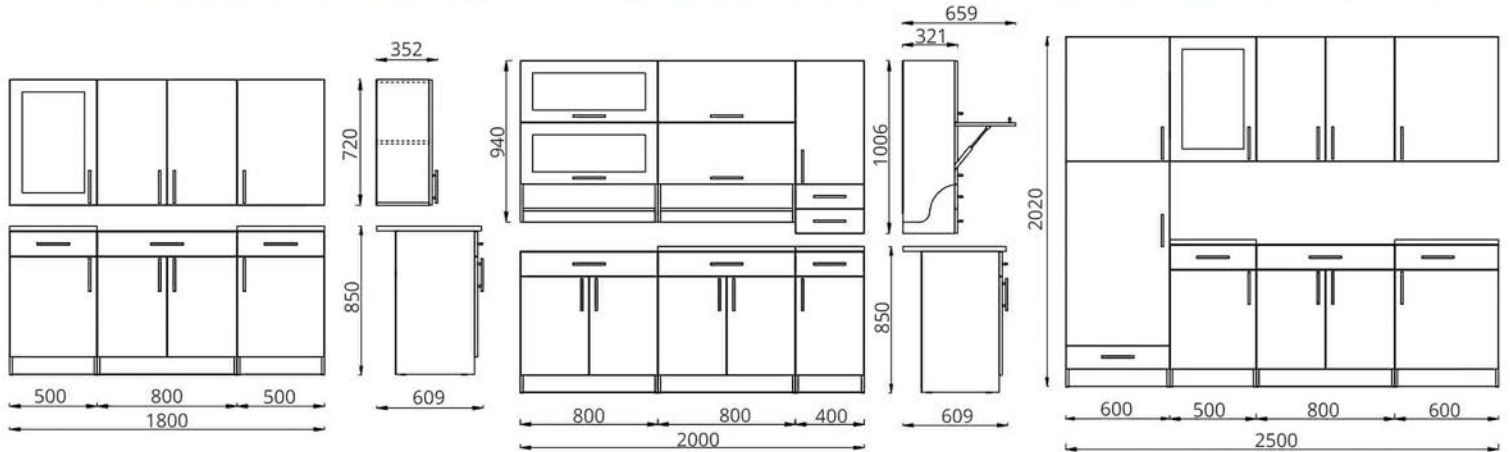

КУХНИ/КУХНІ/KITCHEN SETS

Набор для кухни «1800»
Гарнітур для кухні «1800»
A set of kitchen «1800»

Набор для кухни «2000»
Гарнітур для кухні «2000»
A set of kitchen «2000»

Набор для кухни «2500»
Гарнітур для кухні «2500»
A set of kitchen «2500»