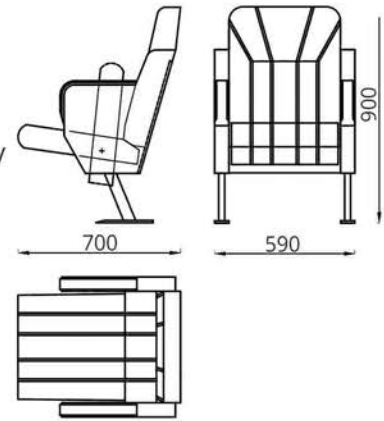

**Кресла для зрительных залов
Фатэлі для глядзельных залаў
Chairs for auditoria**

Кресло для зрительных залов
с узким гнutoкляным подлокотником/
Фатэль для глядзельных залаў
з вузкім гнutoкляным падлакотнікам/
Armchair for auditoriums
with narrow bent glued armrest

Кресло/Фатэль/Armchair:
L590xB700xH900

Обивка/абіўка/upholstery:
тканіна, натуральная или искусственная кожа/
фатэліна, натуральная або штучная скура/
fabric, leather or artificial leather

**Дополнительные особенности/
дадатковыя асаблівасці/
additional features:**

подлокотник из шпона дуба/
падлакотнік з шпону дуба/
armrest in oak veneer

Кресло для зрительных залов
с широким гнutoкляным подлокотником/
Фатэль для глядзельных залаў
з шырокім гнutoкляным падлакотнікам/
Armchair for auditoriums wide Bent glued armrest

Кресло/Фатэль/Armchair:
L670xB700xH900

Кресло для зрительных залов
с узким прямым подлокотником/
Фатэль для глядзельных залаў
з вузкім прамым падлакотнікам/
Armchair for auditoriums
with a narrow straight armrest

Кресло/Фатэль/Armchair:
L590xB700xH900

Кресло для зрительных залов
на деревянной ноге/
Фатэль для глядзельных залаў
на драўлянай назе/
Armchair for auditoriums
with a wooden leg

Кресло/Фатэль/Armchair:
L570xB700xH900