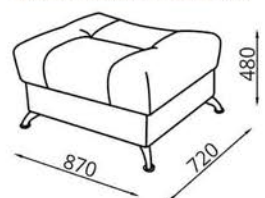

Банкетка/Банкетка/Bench