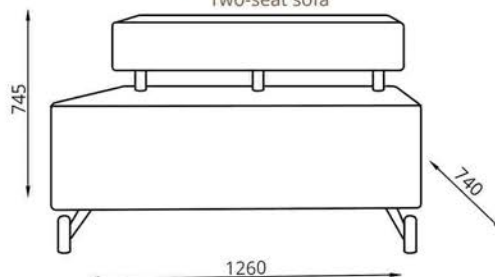

Диван двухместный/
Канэпа двумесная/
Two-seat sofa

ИСКУССТВЕННАЯ КОЖА/
ШТУЧНАЯ СКУРА/
ARTIFICIAL LEATHER

ТЕКСТИЛЬ/
ТЭКСТЫЛЬ/
TEXTILES