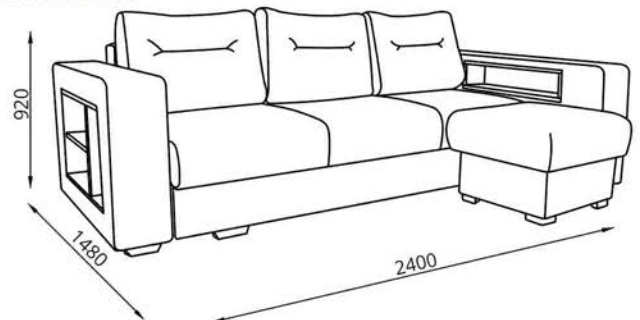

Набор мебели для отдыха «ВИТОВТ»
Гарнітур мэблі для адпачынку «ВІТАЎТ»
Furniture set for relaxing «VITOVТ»

Тахта/Тахта/Ottoman

Тахта/Тахта/Ottoman:

L2400xВ1480xH920

Спальное место/спальное месца/sleeps:

L1950xВ1450