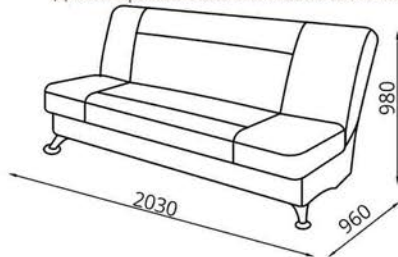

Диван-кровать/Канэпа-ложак/Sofa Bed