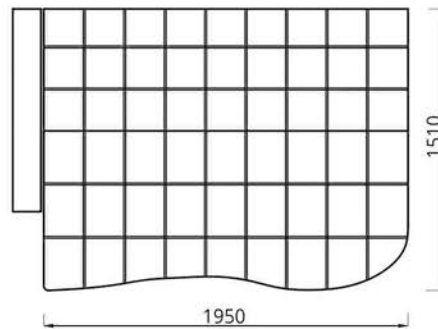

ПРУЖИННЫЙ БЛОК/
СПРУЖЫННЫ БЛОК/
SPRING UNIT

ИСКУССТВЕННАЯ КОЖА/
ШТУЧНАЯ СКУРА/
ARTIFICIAL LEATHER

ТЕКСТИЛЬ/
ТЭКСТЫЛЬ/
TEXTILES