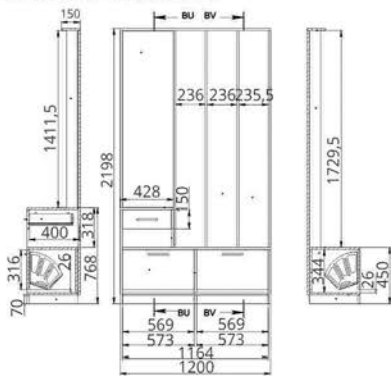

МЕБЕЛЬ КОРПУСНАЯ/КОРПУСНАЯ МЭБЛЯ/FURNITURE CASE

Шкаф для прихожей «ТОПАЗ»
Шафа для вітальні «ТАПАЗ»
Wardrobe hallway «ТОPAZ»

L1200xB405xH2198