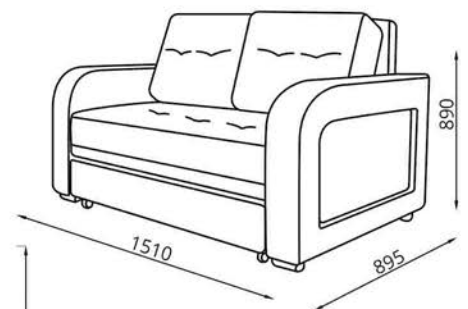

ПРУЖИНЫЙ БЛОК/
СПРУЖЫННЫ БЛОК/
SPRING UNIT

ИСКУССТВЕННАЯ КОЖА/
ШТУЧНАЯ СКУРА/
ARTIFICIAL LEATHER

ТЕКСТИЛЬ/
ТЭКСТЫЛЬ/
TEXTILES