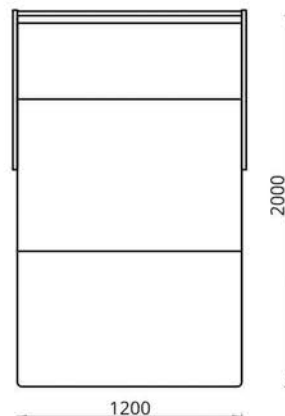

**Дополнительные особенности/
дадатковыя асаблівасці/
additional features:**

ящик для белья, съёмные чехлы подушек/
скрыня для бялізны, здымныя чохлы падушак/
box for linen, removable covers cushions