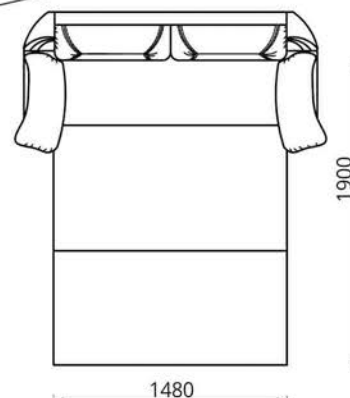

Диван-кровать/Канэпа-ложак/Sofa Bed:
L1950xВ950xH970

Спальное место/спальнае месца/sleeps:
L1900xВ1480

Наполнитель/напаўняльнік/filler:
пружинны блок/спружынны блок/spring unit

Трансформация/трансфармацыя/transformation:
«Конрад» (MT-6)/«Конрад» (MT-6)/«Conrad» (MT-6)

Обивка/абіўка/upholstery:
ткань, натуральная или искусственная кожа/
тканіна, натуральная або штучная скура/
fabric, leather or artificial leather

**Дополнительные особенности/
дадатковыя асаблівасці/
additional features:**

подушки крепятся на молнии и липучке/
падушкі мацуюцца на маланкі і ліпучкі/
cushions are attached with zippers and velcro