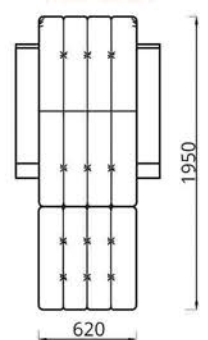

Кресло+банкетка/
фатэль+банкетка/
chair+bench