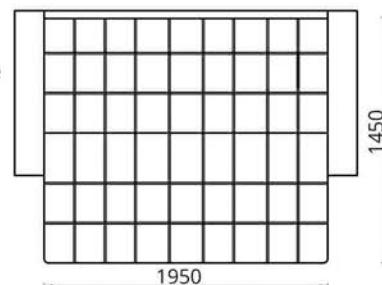

Тахта/Тахта/Ottoman:

L2290xВ1020xH920

Спальное место/спальное месца/sleeps:

L1950xВ1450

Наполнитель/напаўняльнік/filler:

пружинный блок/спружынны блок/spring unit

Трансформация/трансфармацыя/transformation: