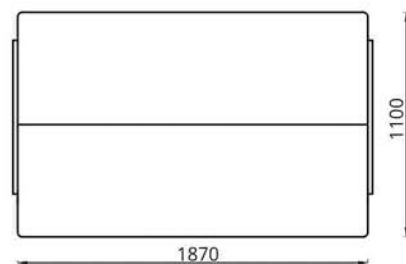

ПРУЖИНЫЙ БЛОК/
СПРУЖЫННЫ БЛОК/
SPRING UNIT

ТЕКСТИЛЬ/
ТЭКСТЫЛЬ/
TEXTILES