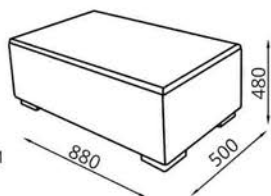

Диван-кровать угловой «РУЖА»
Канапа-ложак кутня «РУЖА»
Corner sofa-bed «RUZHA»

NEW!