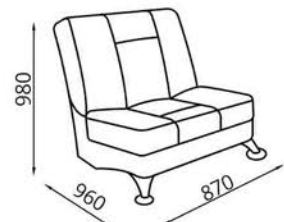

Кресло раскладное/
Фатэль раскладны/
Folding chair