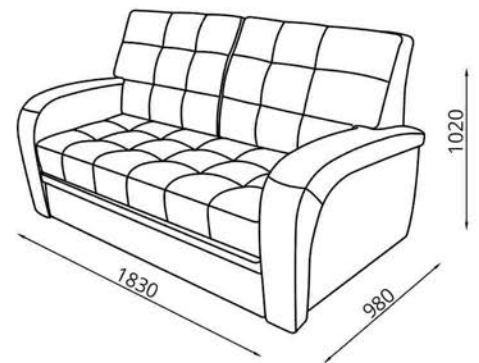

ПРУЖИННЫЙ БЛОК/
СПРУЖЫННЫ БЛОК/
SPRING UNIT

ИСКУССТВЕННАЯ КОЖА/
ШТУЧНАЯ СКУРА/
ARTIFICIAL LEATHER

ТЕКСТИЛЬ/
ТЭКСТЫЛЬ/
TEXTILES