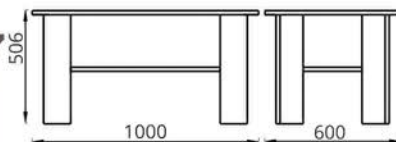

L800xB600xH560

Стол журнальный «900x600»
Стол часопісны «900x600»
Coffee table «900x600»

L900xB600xH506

Стол журнальный «1000x600»
Стол часопісны «1000x600»
Coffee table «1000x600»

L1000xB600xH506

Стол компьютерный
Стол камп'ютарны
Computer table