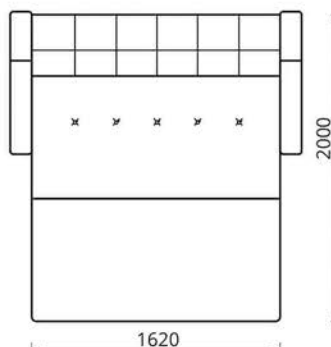

Тахта «МЕЛИССА»
Тахта «МЕЛІСА»
Ottoman «MELISSA»

Тахта/Тахта/Ottoman:

L1900xВ930xH840

Спальное место/спальные месца/sleeps:

L2000xВ1620

Наполнитель/напаўняльнік/filler:

эластычны пенополиуретан/
эластычны пенаполіурэтан/
flexible polyurethane foam

Трансформация/трансфармацыя/transformation:

арыгінальнай канструкцыі/
арыгінальнай канструкцыі/
original design

Обивка/абіўка/upholstery:

ткань или искусственная кожа/
тканіна або штучная скура/
fabric or artificial leather

Дополнительные особенности/дадатковыя асаблівасці/

additional features:
ящик для белья/
скрыня для бялізны/
box for linen

ЭЛАСТИЧНЫЙ ПЕНОПОЛИУРЕТАН/
ЭЛАСТИЧНЫ ПЕНАПОЛІУРЭТАН/
FLEXIBLE POLYURETHANE FOAM

ИСКУССТВЕННАЯ КОЖА/
ШТУЧНАЯ СКУРА/
ARTIFICIAL LEATHER

ТЕКСТИЛЬ/
ТЭКСТЫЛЬ/
TEXTILES