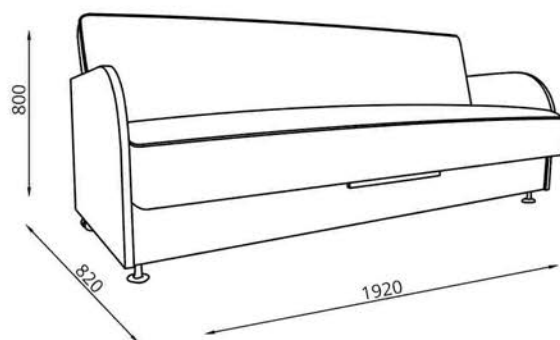

ПРУЖИНЫЙ БЛОК/
СПРУЖЫННЫ БЛОК/
SPRING UNIT

ТЕКСТИЛЬ/
ТЭКСТЫЛЬ/
TEXTILES