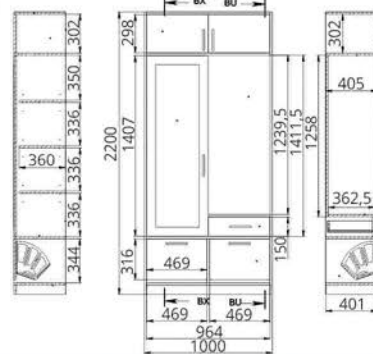

Шкаф для прихожей «СТЕЛЛА»
Шафа для вітальні «СТЭЛА»
Wardrobe hallway «STELLA»

L1000xB405xH2200