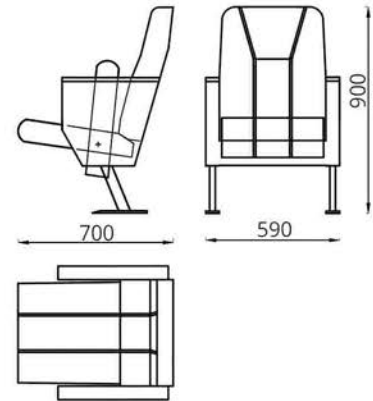

**Кресла для зрительных залов
Фатэлі для глядзельных залаў
Chairs for auditoria**

Кресло для зрительных залов
с узким гнutoкляным подлокотником/
Фатэль для глядзельных залаў
з вузкім гнutoкляным падлакотнікам/
Armchair for auditoriums
with narrow bent glued armrest

Кресло/Фатэль/Armchair:
L590xB700xH900

Обивка/абіўка/upholstery:
тканіна, натуральная или искусственная кожа/
фатэліна, натуральная або штучная скура/
fabric, leather or artificial leather

**Дополнительные особенности/
дадатковыя асаблівасці/
additional features:**

подлокотник из шпона дуба/
падлакотнік з шпону дуба/
armrest in oak veneer

Кресло для зрительных залов
с широким гнutoкляным подлокотником/
Фатэль для глядзельных залаў
з шырокім гнutoкляным падлакотнікам/
Armchair for auditoriums wide Bent glued armrest

Кресло/Фатэль/Armchair:
L670xB700xH900

Кресло для зрительных залов
с узким прямым подлокотником/
Фатэль для глядзельных залаў
з вузкім прамым падлакотнікам/
Armchair for auditoriums
with a narrow straight armrest

Кресло/Фатэль/Armchair:
L590xB700xH900

Кресло для зрительных залов
на деревянной ноге/
Фатэль для глядзельных залаў
на драўлянай назе/
Armchair for auditoriums
with a wooden leg

Кресло/Фатэль/Armchair:
L570xB700xH900