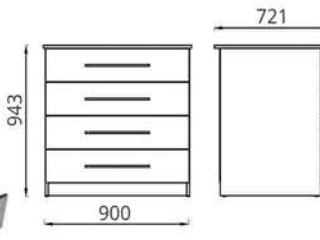

Комод
Камод
Chest of drawers

L900xB521xH943

Комод «К-2»
Камод «К-2»
Chest «K-2»

L900xB521(718)xH1043

Комод «К-3»
Камод «К-3»
Chest «K-3»

L900xB521xH943

Стол журнальный «800x600»
Стол часопісны «800x600»
Coffee table «800x600»