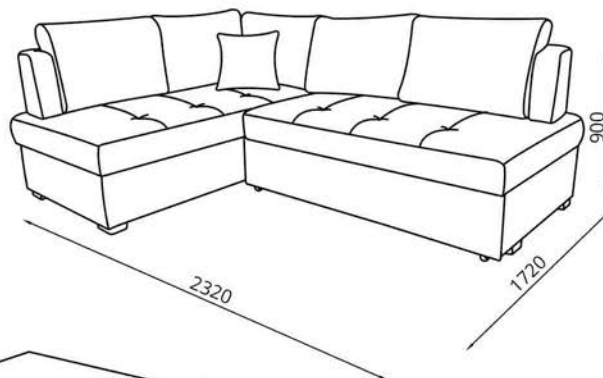

Диван-кровать угловой «РУЖА»
Канапа-ложак кутня «РУЖА»
Corner sofa-bed «RUZHA»

NEW!

Диван-кровать/Канапа-ложак/Sofa Bed:
L2320xB1720xH900

Спальное место/спальнае месца/sleeps:
L2020xB1400

Наполнитель/напаўняльнік/filler:
пружинны блок/спружынны блок/spring unit

Трансформация/трансфармацыя/transformation:

«Дельфин»/«Дэльфін»/«Dolphin»

Обивка/абіўка/upholstery:

ткань или искусственная кожа/
тканіна або штучная скура/
fabric or artificial leather

**Дополнительные особенности/
дадатковыя асаблівасці/
additional features:**

ящик для белья, съёмные чехлы подушек, механизм
подъема рамы в боковом сиденье, столик-банкетка
с ёмкостью/
скрыня для бялізны, здымныя чэхлы падушак, механізм
уздыму рамы ў бакавым сядзенні, столік-банкетка
з ёмістасцю/
box for linen, removable covers of cushions
hoist frame in the side seat table-stool with a container

Исполнение/выкананне/performance:

ПРУЖИННЫЙ БЛОК/
СПРУЖЫННЫ БЛОК/
SPRING UNIT

ИСКУССТВЕННАЯ КОЖА/
ШТУЧНАЯ СКУРА/
ARTIFICIAL LEATHER

ТЕКСТИЛЬ/
ТЭКСТЫЛЬ/
TEXTILES

ДЕКОР ИЗ
ДРЕВЕСИНЫ/
ДЭКОР З ДРАЎІНЫ/
DECOR WOOD