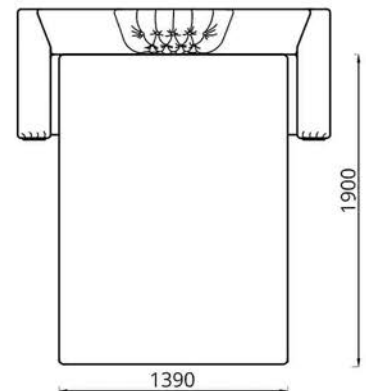

Диван-кровать «БАРОН»
Канәпа-ложак «БАРОН»
Sofa Bed «BARON»

Диван-кровать/Канәпа-ложак/Sofa Bed:
L1900xВ840xН820

Спальное место/спальная месца/sleeps:
L1900xВ1390

Наполнитель/напаўняльнік/filler:
пружинный блок/
спружынны блок/
spring unit

Трансформация/трансфармацыя/transformation:
«Французская раскладушка»/
«Французская раскладанка»/
«French clamshell»

Обивка/абіўка/upholstery:
ткань или искусственная кожа/
тканіна або штучная скура/
fabric or artificial leather

ПРУЖИНЫЙ БЛОК/
СПРУЖЫННЫ БЛОК/
SPRING UNIT

ИСКУССТВЕННАЯ КОЖА/
ШТУЧНАЯ СКУРА/
ARTIFICIAL LEATHER

ТЕКСТИЛЬ/
ТЭКСТЫЛЬ/
TEXTILES