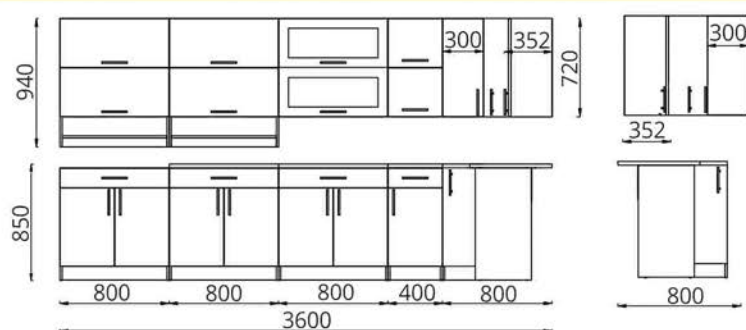

Набор для кухни «3600» с угловым элементом
Гарнітур для кухні «3600» з кутнім елементом
A set of kitchen «3600» with the corner pieces