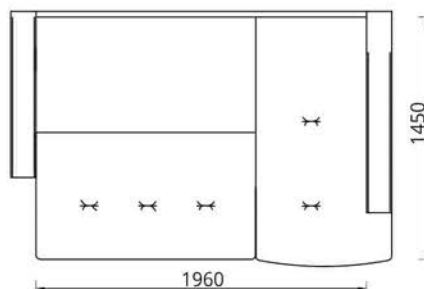

Исполнение/выкананне/performance:

право- и левостороннее/

права- і левабаковае/

right- and left-hand

ПРУЖИНЫЙ БЛОК/
СПРУЖЫННЫ БЛОК/
SPRING UNIT

ИСКУССТВЕННАЯ КОЖА/
ШТУЧНАЯ СКУРА/
ARTIFICIAL LEATHER

ТЕКСТИЛЬ/
ТЭКСТЫЛЬ/
TEXTILES