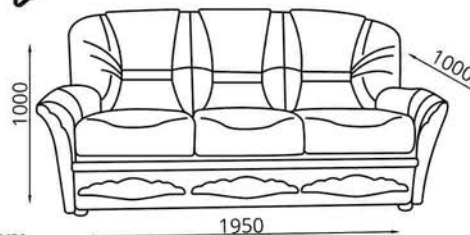

Диван-кровать/Канэпа-ложак/Sofa Bed:
L1950xВ1000xН1000

Спальное место/спальное месца/sleeps:
L1860xВ1330

Кресло/Фатэль/Armchair:
L930xВ1000xН1000

Наполнитель/напаўняльнік/filler:
пружинный блок/спружынны блок/spring unit

Трансформация/трансфармацыя/transformation:
«Французская раскладушка»/
«Французская раскладанка»/
«French clamshell»

Обивка/абіўка/upholstery:
ткань, натуральная или искусственная кожа/
тканіна, натуральная або штучная скура/
fabric, leather or artificial leather

Дополнительные особенности/дадатковыя асаблівасці/ additional features:
декоративные элементы из натуральной древесины/
дэкарэтыўныя элементы з натуральнай драўніны/
decorative items made of natural wood