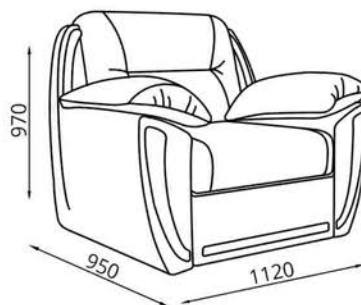

Кресло-кровать/Фатэль-ложак/Chair-bed
L1120xВ950xH970

Спальное место/спальная месца/sleeps:
L1900xВ690

Наполнитель/напаўняльнік/filler:
пружинный блок/спружынны блок/spring unit

Трансформация/трансфармацыя/transformation:
«Конрад» (MT-6)/«Конрад» (MT-6)/«Conrad» (MT-6)

Обивка/абіўка/upholstery:
ткань, натуральная или искусственная кожа/
тканіна, натуральная або штучная скура/
fabric, leather or artificial leather

Дополнительные особенности/
дадатковыя асаблівасці/
additional features:

подушки крепятся на молнии и липучке/
падушкі мацуюцца на маланкі і ліпучкі/
cushions are attached with zippers and velcro