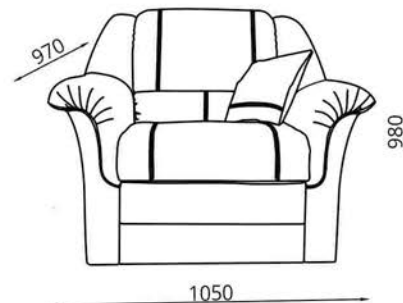

Дополнительные особенности/

дадатковыя асаблівасці/

additional features:

ящик для белья/

скрыня для бялізны/

box for linen

Кресло/Фатэль/Armchair

ПРУЖИНЫЙ БЛОК/
СПРУЖЫННЫ БЛОК/
SPRING UNIT

КОЖА/
СКУРА/
LEATHER

ИСКУССТВЕННАЯ КОЖА/
ШТУЧНАЯ СКУРА/
ARTIFICIAL LEATHER

ТЕКСТИЛЬ/
ТЭКСТЫЛЬ/
TEXTILES