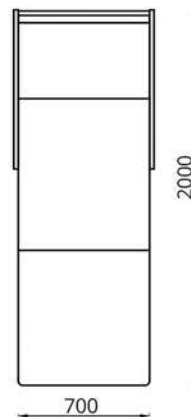

ЭЛАСТИЧНЫЙ ПЕНОПОЛИУРЕТАН/
ЭЛАСТЫЧНЫ ПЕНАПОЛІУРЭТАН/
FLEXIBLE POLYURETHANE FOAM

ТЕКСТИЛЬ/
ТЭКСТЫЛЬ/
TEXTILES