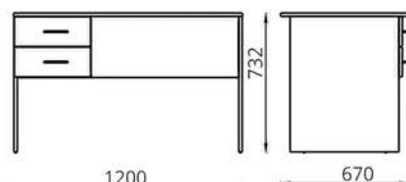

L1200xB670xH732