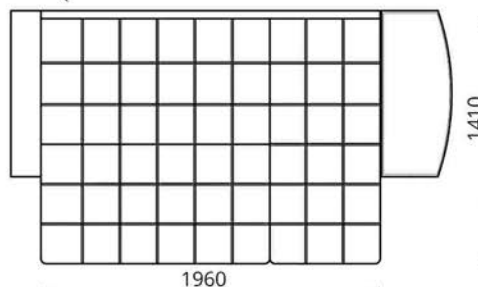

Исполнение/выкананне/performance:

право- и левостороннее/

права- і левабаковае/

right- and left-hand

ПРУЖИННЫЙ БЛОК/
СПРУЖЫННЫ БЛОК/
SPRING UNIT

ИСКУССТВЕННАЯ КОЖА/
ШТУЧНАЯ СКУРА/
ARTIFICIAL LEATHER

ТЕКСТИЛЬ/
ТЭКСТЫЛЬ/
TEXTILES

ДЕКОР ИЗ ДРЕВЕСИНЫ/
ДЭКОР З ДРАЎНЫНЫ/
DECOR WOOD