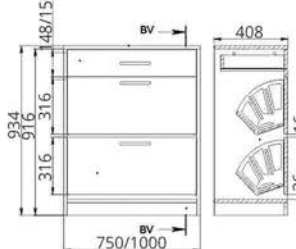

L1200xB405xH2198

Шкаф для прихожей «СТЕЛЛА»
Шафа для вітальні «СТЭЛА»
Wardrobe hallway «STELLA»

L1000xB405xH2200

Комод для обуви «ОПАЛ»
Камод для абутку «АПАЛ»
Chest of drawers for shoes «OPAL»

L1000xB405xH934