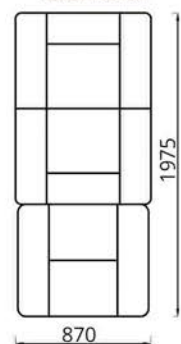

Кресло+банкетка/
фатэль+банкетка/
chair+bench

ЭЛАСТИЧНЫ ПЕНАПОЛИУРЕТАН/
ЭЛАСТЫЧНЫ ПЕНАПОЛІУРЭТАН/
FLEXIBLE POLYURETHANE FOAM