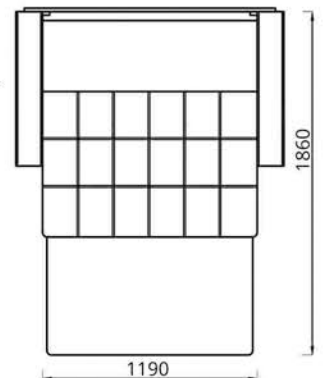

Тахта/Тахта/Ottoman:

L1510xВ895xH890

Спальное место/спальная месца/sleeps:

L1860xВ1190

Наполнитель/напаўняльнік/filler:

пружинный блок/спружынны блок/spring unit

Трансформация/трансфармацыя/transformation:

выкатной «дельфин»/выкатны «дэльфін»/drawout «dolphin»

Обивка/абіўка/upholstery:

ткань или искусственная кожа/

тканіна або штучная скура/

fabric or artificial leather

Дополнительные особенности/

дадатковыя асаблівасці/

additional features:

съёмные чехлы подушек, прошитое основание

и боковины, хромированные ножки/

здымныя чэхлы падушак, прашытыя

падстава і бакавіны, храмаваныя ножкі/

removable covers cushions

stitched base and sidewall, chrome plated legs