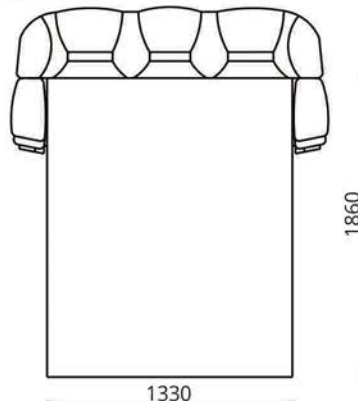

Диван-кровать/Канэпа-ложак/Sofa Bed:
L1950xВ1000xН1000

Спальное место/спальное месца/sleeps:
L1860xВ1330

Кресло/Фатэль/Armchair:
L930xВ1000xН1000

Наполнитель/напаўняльнік/filler:
пружинный блок/спружынны блок/spring unit

Трансформация/трансфармацыя/transformation:
«Французская раскладушка»/
«Французская раскладанка»/
«French clamshell»

Обивка/абіўка/upholstery:
ткань, натуральная или искусственная кожа/
тканіна, натуральная або штучная скура/
fabric, leather or artificial leather

Дополнительные особенности/дадатковыя асаблівасці/ additional features:
декоративные элементы из натуральной древесины/
дэкарэтыўныя элементы з натуральнай драўніны/
decorative items made of natural wood