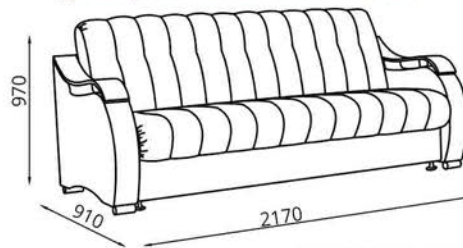

Диван-кровать/Канапа-ложак/Sofa Bed:
L2170xB910xH970
Спальное место/спальное месца/sleepers:
L1870xB1250
**Кресло раскладное/
Фатэль раскладны/
Folding chair:**
L900xB910xH970
Банкетка/Банкетка/Bench:
L620xB670xH450
**Спальное место (кресло+банкетка)/
Спальное месца (крэсла+банкетка)/
Bed (chair+bench):**
L1950xB620

Наполнитель/напаўняльнік/filler:
пружинный блок/спружынны блок/spring unit
Трансформация/трансфармацыя/transformation:
«Книжка»/«Кніжка»/«Book»
Обивка/абіўка/upholstery:
ткань или искусственная кожа/
тканіна або штучная скура/
fabric or artificial leather
**Дополнительные особенности/
дадатковыя асаблівасці/
additional features:**

ящички для белья в диване-кроватье, банкетке и кресле, разложенное кресло+банкетка=спальное место, хромированные ножки/скрыня для бялізны ў канапе-ложку, банкетцы і фатэлі, раскладзены фатэль+банкетка=спальнае месца, храмавананыя ножкі/drawers for clothes in a sofa bed, in bench and chair, unfolded chair+bench=sleeper, chrome-plating legs

Диван-кровать/Канапа-ложак/Sofa Bed