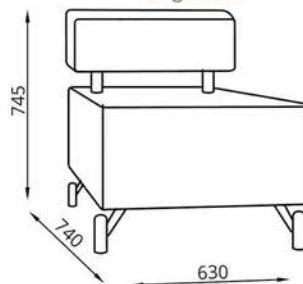

**Диван двухместный/
Канэпа двумесная/
Two-seat sofa:**
L1260xB740xH745

**Диван угловой/
Канэпа кутняя/
Corner sofa:**
L740xB740xH745

Обивка/абіўка/upholstery:
ткань или искусственная кожа/
тканіна або штучная скура/
fabric or artificial leather

**Дополнительные особенности/
дадатковыя асаблівасці/
additional features:**
хромированные ножки/
храмаваныя ножкі/
chrome plated legs

Диван одноместный/
Канэпа аднамесная/
Single sofa