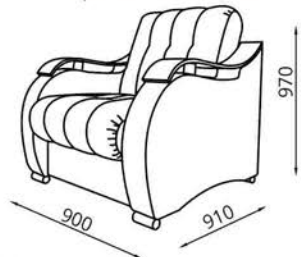

Кресло/Фатэль/Chair