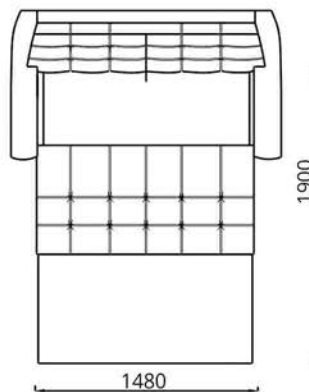

ПРУЖИННЫЙ БЛОК/
СПРУЖЫННЫ БЛОК/
SPRING UNIT

ИСКУССТВЕННАЯ КОЖА/
ШТУЧНАЯ СКУРА/
ARTIFICIAL LEATHER

ТЕКСТИЛЬ/
ТЭКСТЫЛЬ/
TEXTILES