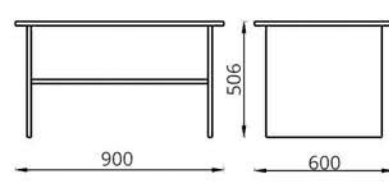

L900xB600xH506