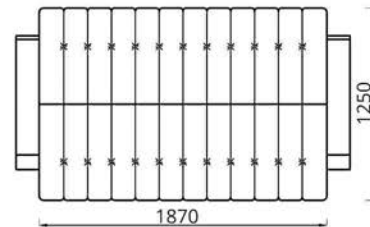

Набор мебели для отдыха «ЛИЛИЯ»
Гарнітур мэблі для адпачынку «ЛІЛЕЯ»
Furniture set for relaxing «LILIYA»

Диван-кровать/Канапа-ложак/Sofa Bed:
L2170xB910xH970
Спальное место/спальное месца/sleepers:
L1870xB1250
**Кресло раскладное/
Фатэль раскладны/
Folding chair:**
L900xB910xH970
Банкетка/Банкетка/Bench:
L620xB670xH450
**Спальное место (кресло+банкетка)/
Спальное месца (крэсла+банкетка)/
Bed (chair+bench):**
L1950xB620

Наполнитель/напаўняльнік/filler:
пружинный блок/спружынны блок/spring unit
Трансформация/трансфармацыя/transformation:
«Книжка»/«Кніжка»/«Book»
Обивка/абіўка/upholstery:
ткань или искусственная кожа/
тканіна або штучная скура/
fabric or artificial leather
**Дополнительные особенности/
дадатковыя асаблівасці/
additional features:**

ящички для белья в диване-кроватье, банкетке и кресле, разложенное кресло+банкетка=спальное место, хромированные ножки/скрыня для бялізны ў канапе-ложку, банкетцы і фатэлі, раскладзены фатэль+банкетка=спальнае месца, храмавананыя ножкі/drawers for clothes in a sofa bed, in bench and chair, unfolded chair+bench=sleeper, chrome-plating legs

Кресло/Фатэль/Chair

ПРУЖИННЫЙ БЛОК/
СПРУЖЫННЫ БЛОК/
SPRING UNIT

ИСКУССТВЕННАЯ КОЖА/
ШТУЧНАЯ СКУРА/
ARTIFICIAL LEATHER

ТЕКСТИЛЬ/
ТЭКСТЫЛЬ/
TEXTILES