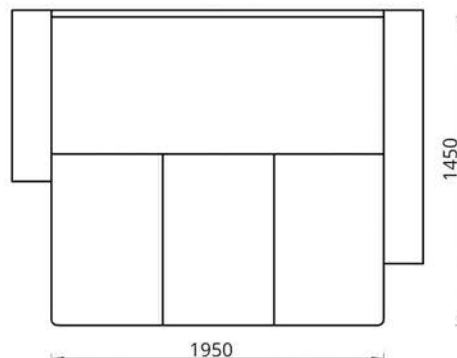

Исполнение/выкананне/performance:

право- и левостороннее/

права- і левабаковае/

right- and left-hand