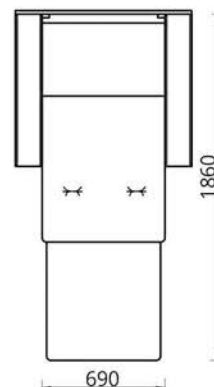

**Дополнительные особенности/
дадатковыя асаблівасці/
additional features:**

подушка со съёмным чехлом, хромированные ножки/

падушка са здымным чэхлом, храмаваныя ножкі/

pillow with removable covers, chrome plated legs