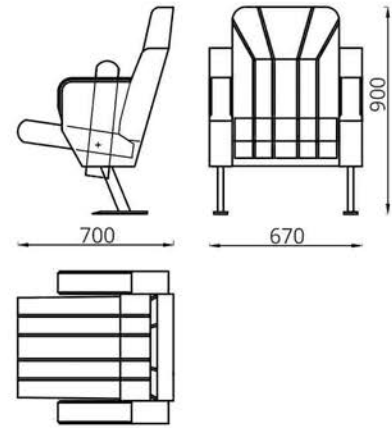

**Кресла для зрительных залов
Фатэлі для глядзельных залаў
Chairs for auditoria**

Кресло для зрительных залов
с узким гнutoкляным подлокотником/
Фатэль для глядзельных залаў
з вузкім гнutoкляным падлакотнікам/
Armchair for auditoriums
with narrow bent glued armrest

Кресло/Фатэль/Armchair:
L590xB700xH900

Обивка/абіўка/upholstery:
тканіна, натуральная или искусственная кожа/
фатэліна, натуральная або штучная скура/
fabric, leather or artificial leather

**Дополнительные особенности/
дадатковыя асаблівасці/
additional features:**

подлокотник из шпона дуба/
падлакотнік з шпону дуба/
armrest in oak veneer

Кресло для зрительных залов
с широким гнutoкляным подлокотником/
Фатэль для глядзельных залаў
з шырокім гнutoкляным падлакотнікам/
Armchair for auditoriums wide Bent glued armrest

Кресло/Фатэль/Armchair:
L670xB700xH900

Кресло для зрительных залов
с узким прямым подлокотником/
Фатэль для глядзельных залаў
з вузкім прамым падлакотнікам/
Armchair for auditoriums
with a narrow straight armrest

Кресло/Фатэль/Armchair:
L590xB700xH900

Кресло для зрительных залов
на деревянной ноге/
Фатэль для глядзельных залаў
на драўлянай назе/
Armchair for auditoriums
with a wooden leg

Кресло/Фатэль/Armchair:
L570xB700xH900