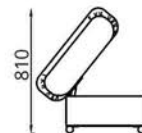

ПРУЖИННЫЙ БЛОК/
СПРУЖЫННЫ БЛОК/
SPRING UNIT