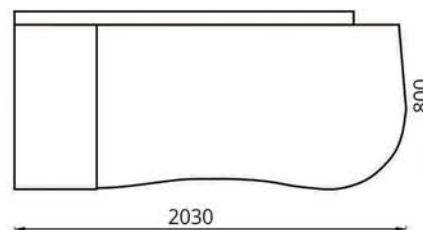

права- і левабаковае/

right- and left-hand

ПРУЖИНЫЙ БЛОК/
 СПРУЖЫННЫ БЛОК/
 SPRING UNIT

ТЕКСТИЛЬ/
 ТЭКСТЫЛЬ/
 TEXTILES

**Диван-кровать «ЯВОР»
Канәпа-ложак «ЯВАР»
Sofa Bed «YAVOR»**

Диван-кровать/Канәпа-ложак/Sofa Bed:
L1920xВ820xН800