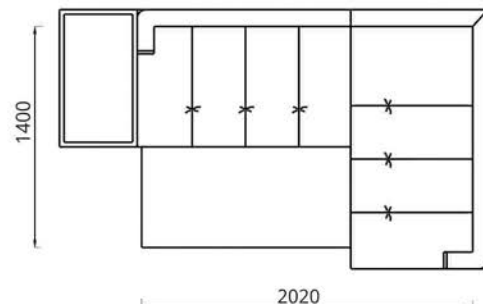

Диван-кровать угловой «РУЖА»
Канапа-ложак кутня «РУЖА»
Corner sofa-bed «RUZHA»

NEW!

Диван-кровать/Канапа-ложак/Sofa Bed:
L2320xB1720xH900

Спальное место/спальнае месца/sleeps:
L2020xB1400

Наполнитель/напаўняльнік/filler:
пружинны блок/спружынны блок/spring unit

Трансформация/трансфармацыя/transformation:

«Дельфин»/«Дэльфін»/«Dolphin»

Обивка/абіўка/upholstery:

ткань или искусственная кожа/
тканіна або штучная скура/
fabric or artificial leather

**Дополнительные особенности/
дадатковыя асаблівасці/
additional features:**

ящик для белья, съёмные чехлы подушек, механизм
подъема рамы в боковом сиденье, столик-банкетка
с ёмкостью/
скрыня для бялізны, здымныя чэхлы падушак, механізм
уздыму рамы ў бакавым сядзенні, столік-банкетка
з ёмістасцю/
box for linen, removable covers of cushions
hoist frame in the side seat table-stool with a container

Исполнение/выкананне/performance:

ПРУЖИННЫЙ БЛОК/
СПРУЖЫННЫ БЛОК/
SPRING UNIT

ИСКУССТВЕННАЯ КОЖА/
ШТУЧНАЯ СКУРА/
ARTIFICIAL LEATHER

ТЕКСТИЛЬ/
ТЭКСТЫЛЬ/
TEXTILES

ДЕКОР ИЗ
ДРЕВЕСИНЫ/
ДЭКОР З ДРАЎІНЫ/
DECOR WOOD