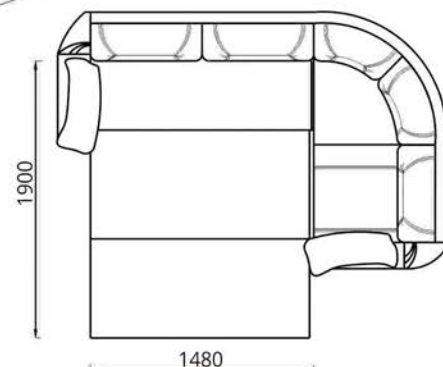

ПРУЖИНЫЙ БЛОК/
СПРУЖЫННЫ БЛОК/
SPRING UNIT

КОЖА/
СКУРА/
LEATHER

ИСКУССТВЕННАЯ КОЖА/
ШТУЧНАЯ СКУРА/
ARTIFICIAL LEATHER

ТЕКСТИЛЬ/
ТЭКСТЫЛЬ/
TEXTILES

декор из
древесины

ДЕКОР ИЗ ДРЕВЕСИНЫ/
ДЭКОР З ДРАЎІНЫ/
DECOR WOOD